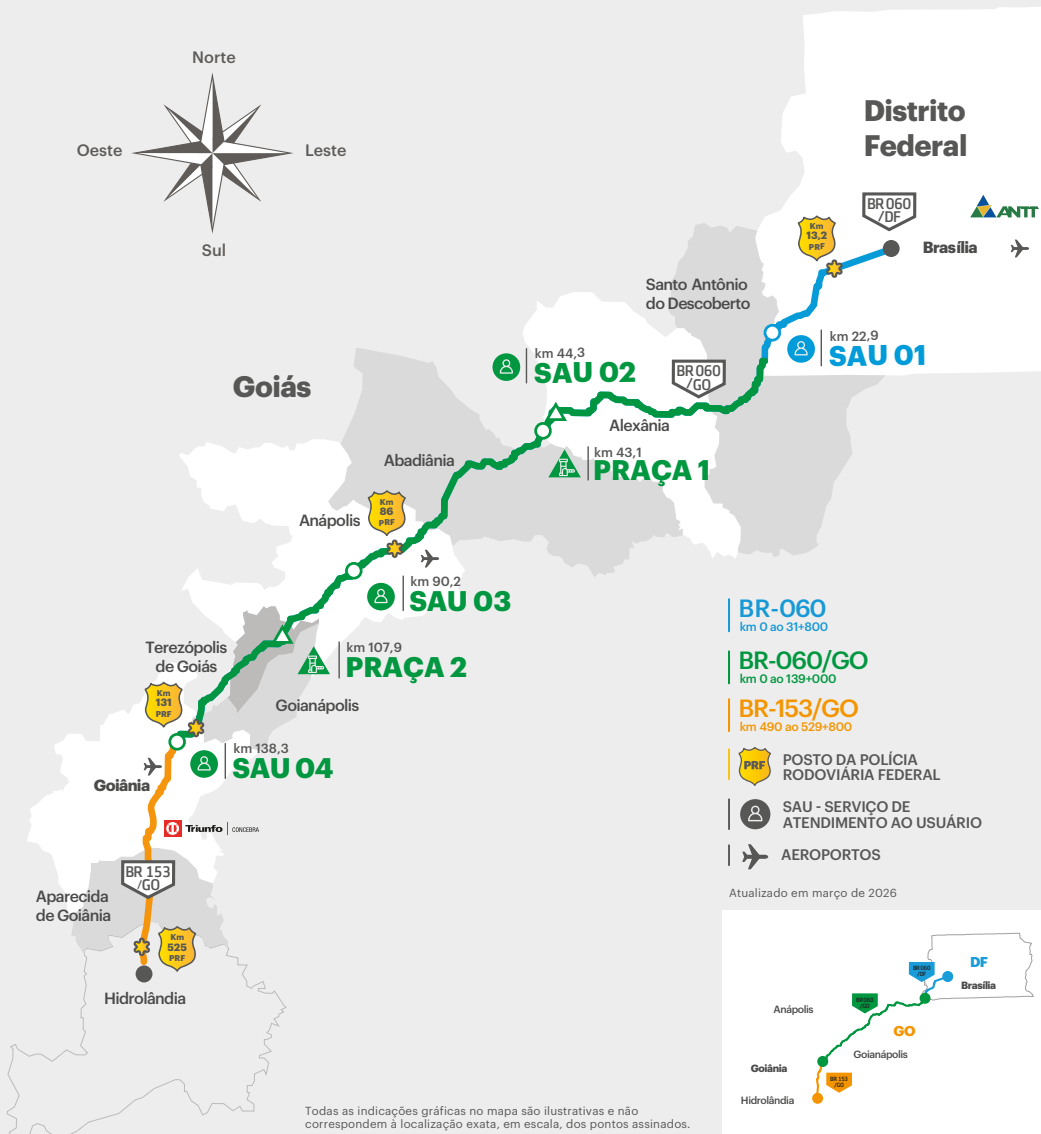

Mapa do trecho de concessão da Triunfo Concebra

Gostou do conteúdo da revista? Compartilhe!

Aponte o seu celular para o QR Code e tenha acesso a todas as edições:

www.triunfoconcebra.com.br Instagram: @triunfoconcebra

Triunfo

CONCEBRA